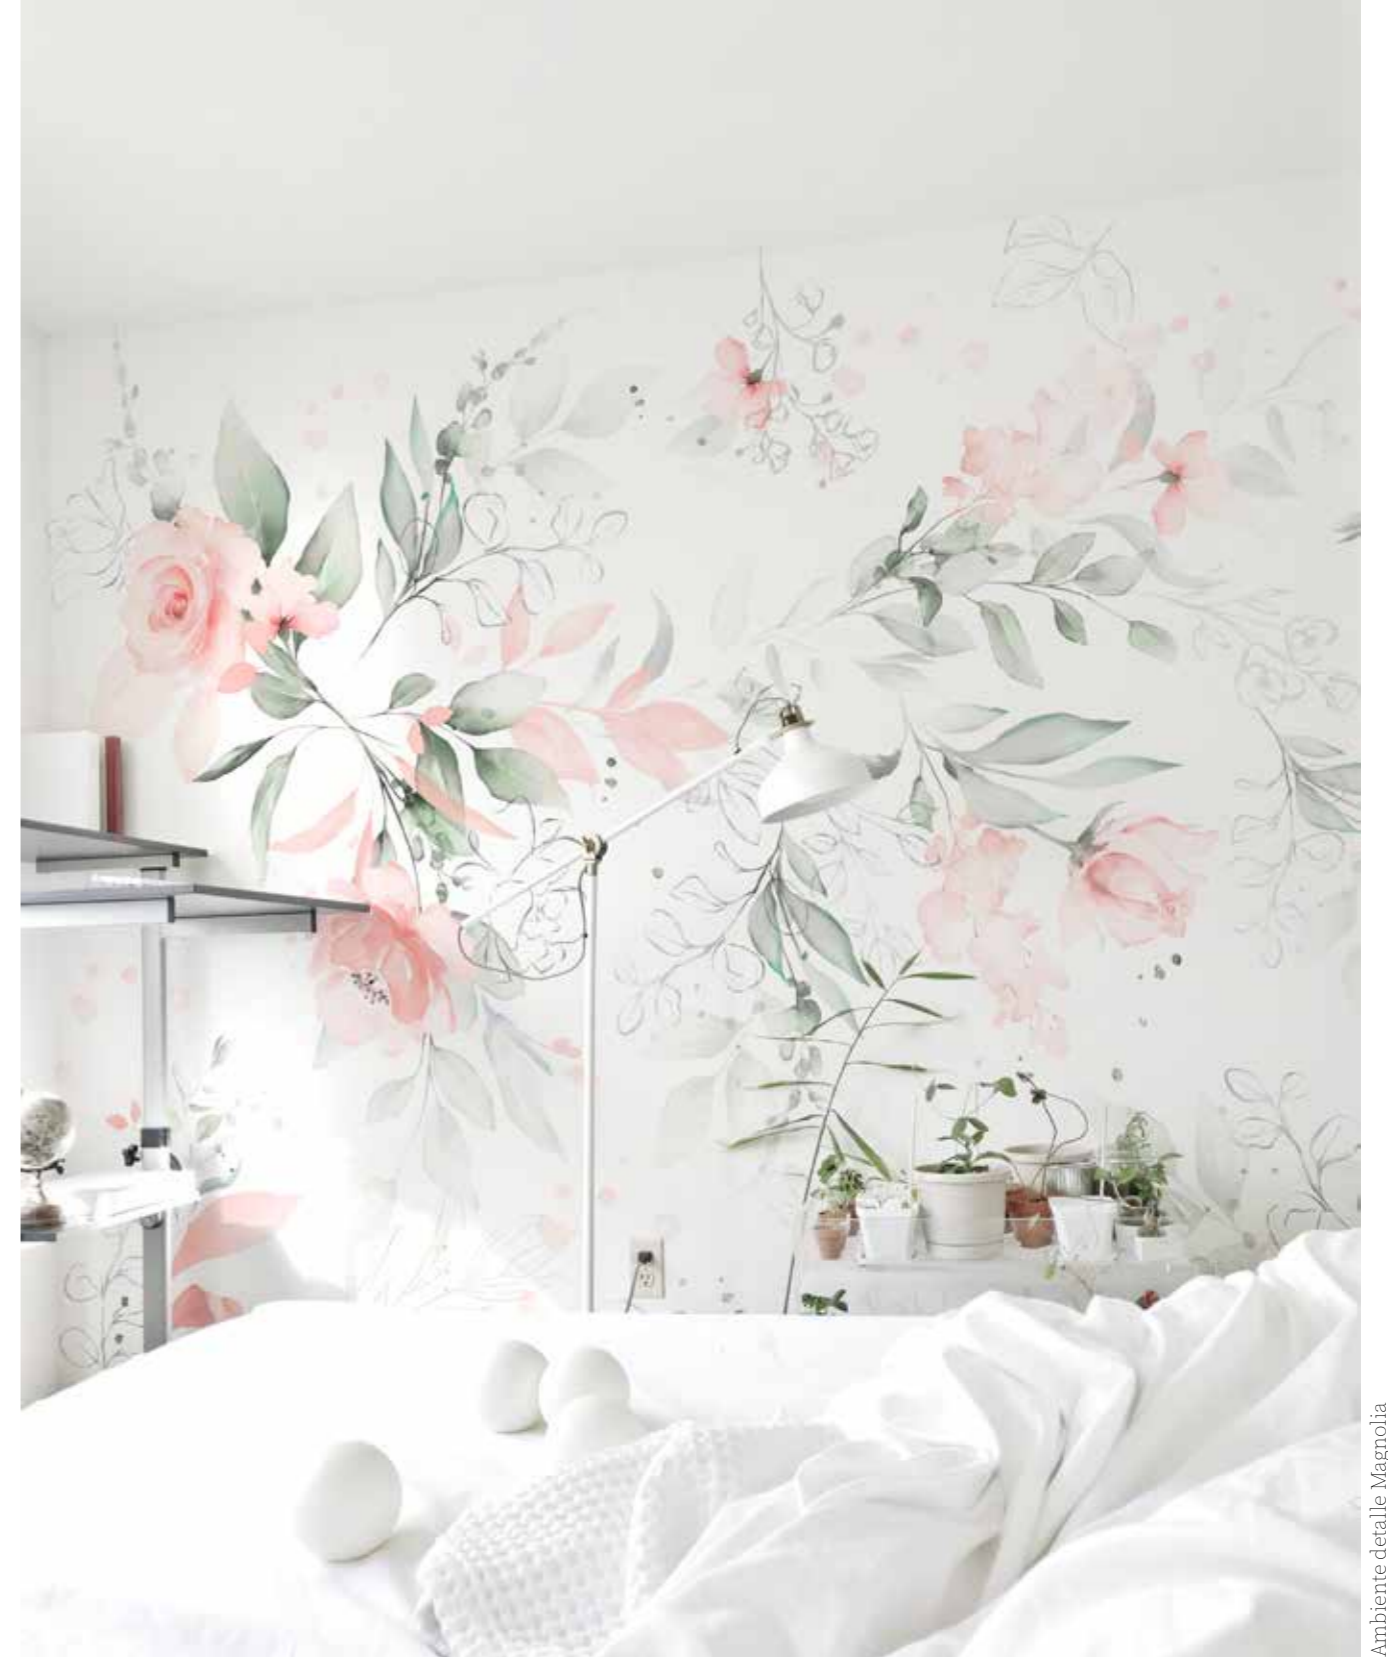

Ambiente detalle Magnolia