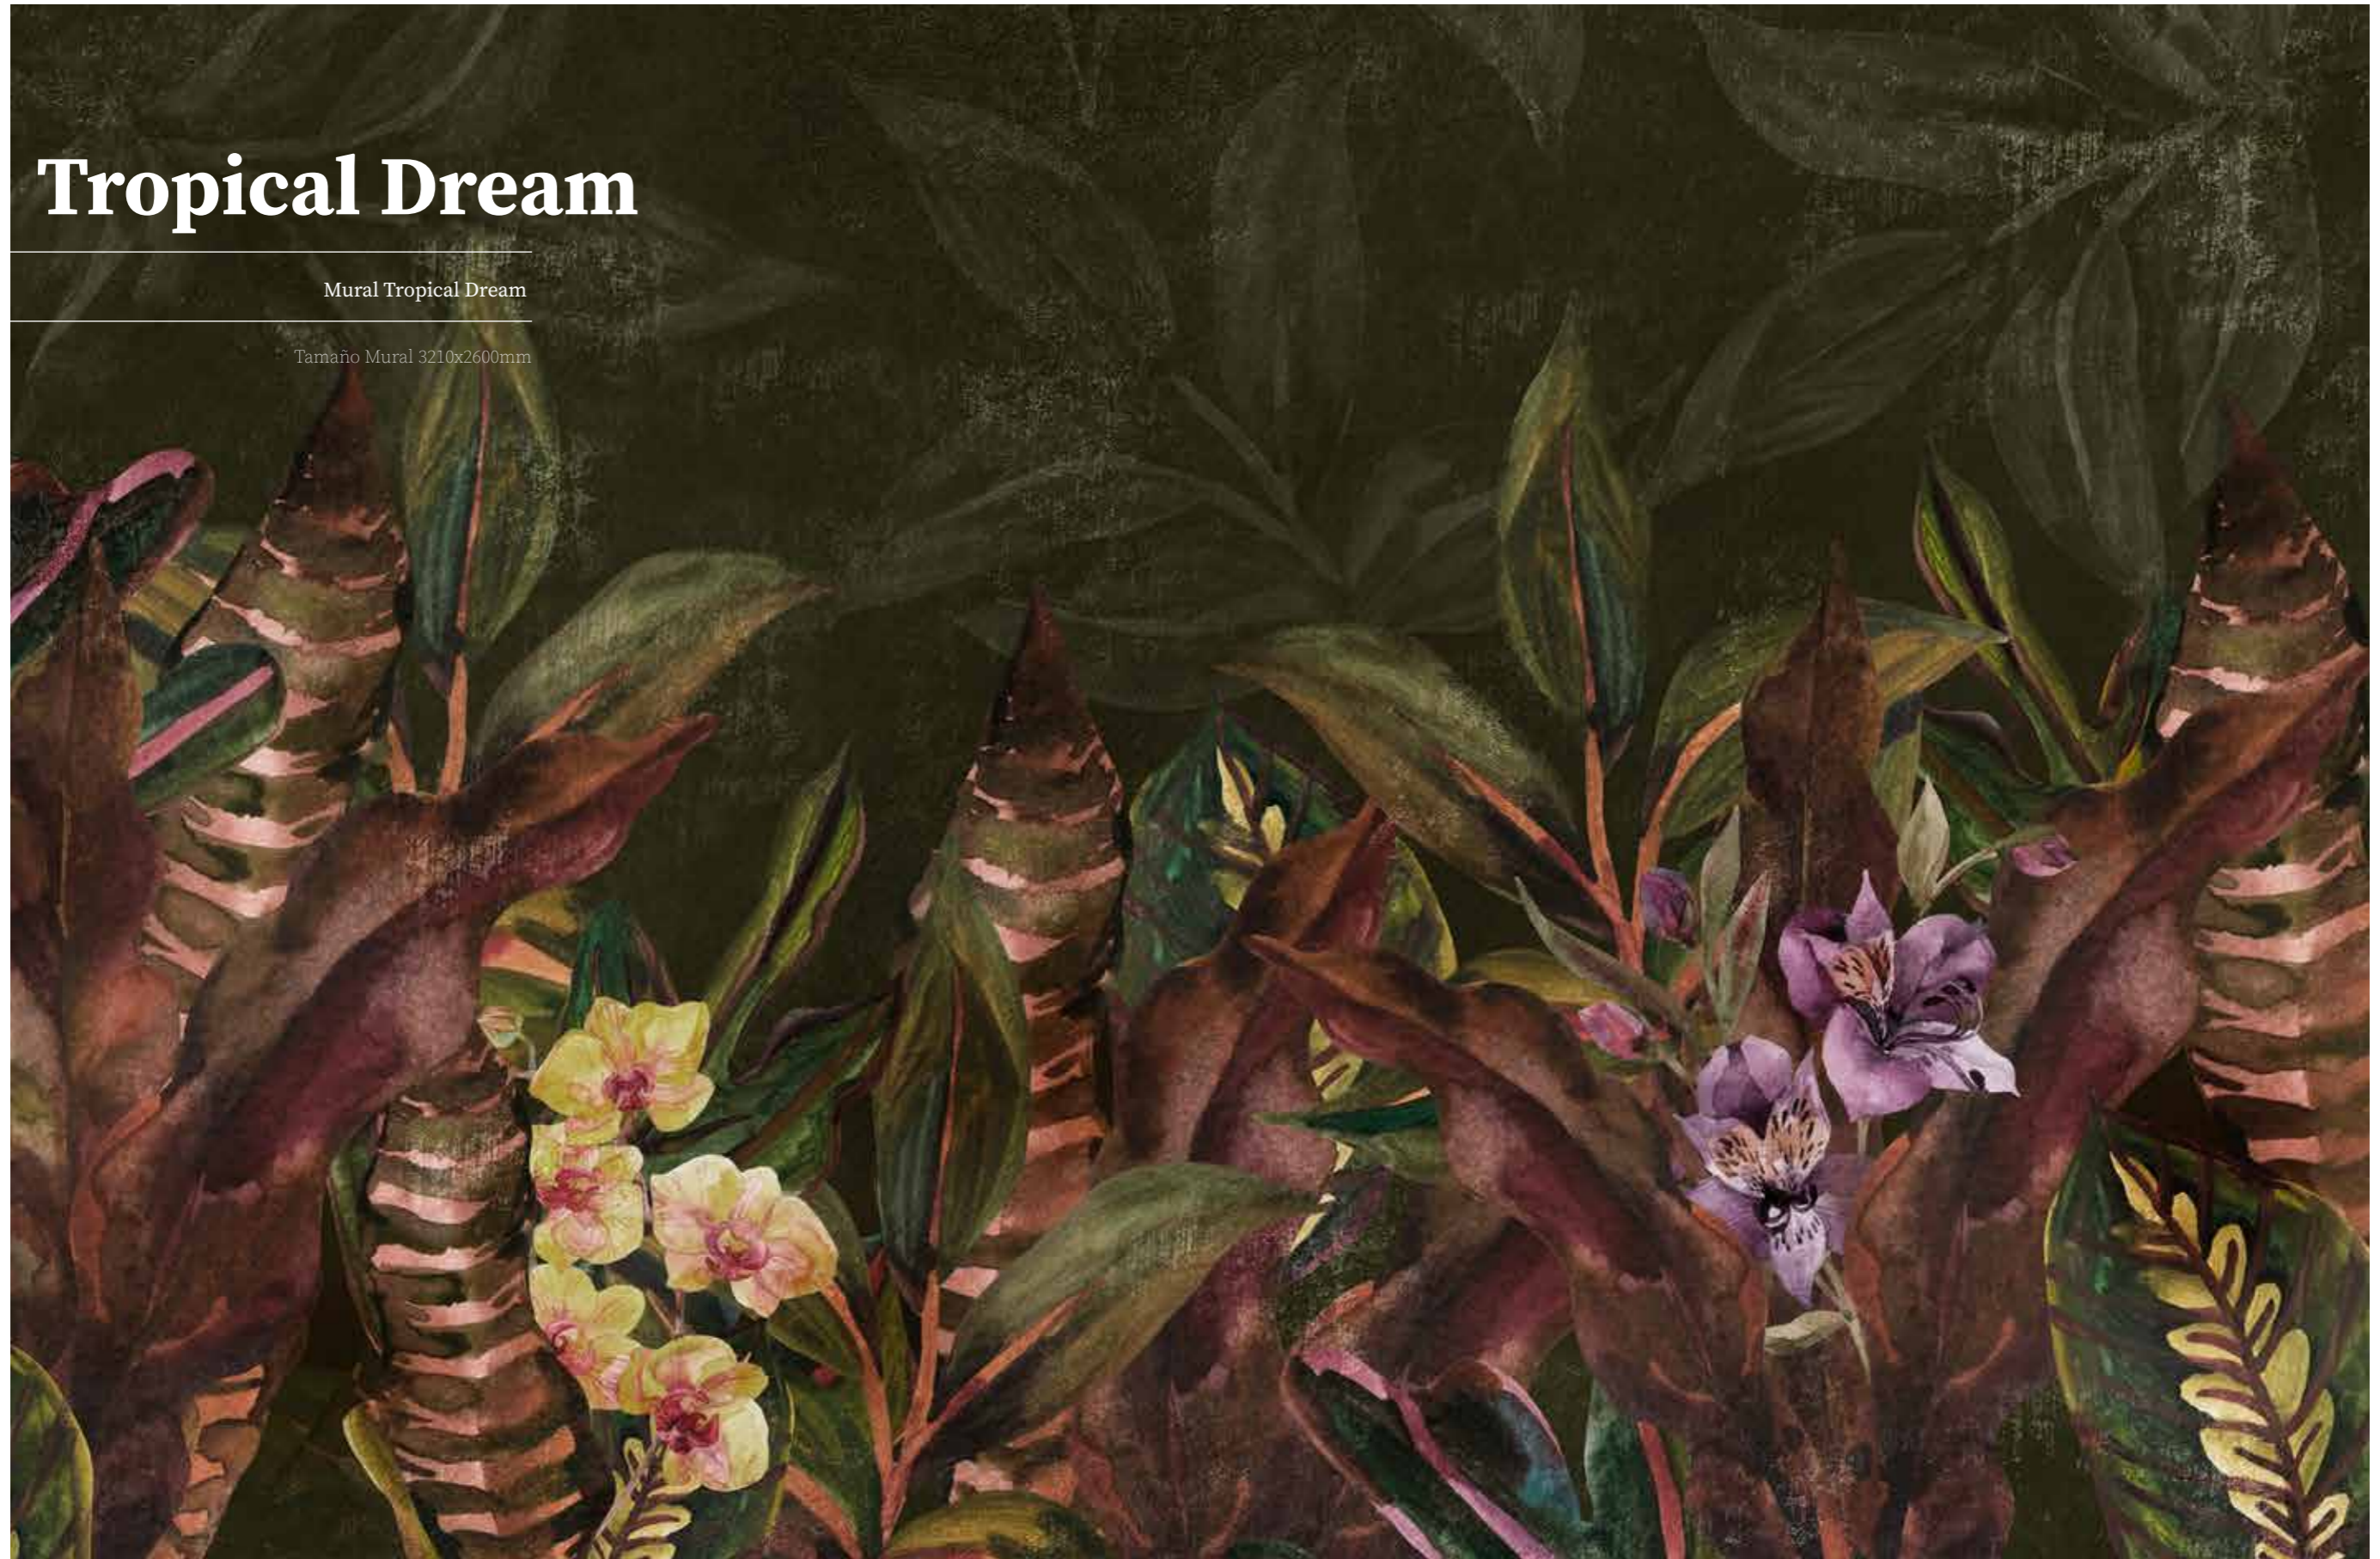

Tropical Dream

Mural Tropical Dream

Tamaño Mural 3210x2600mm