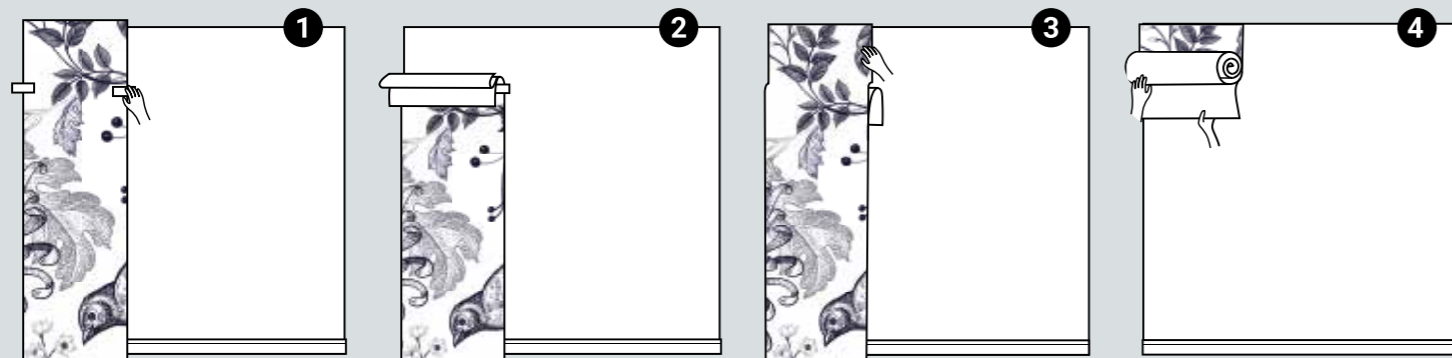

Murales

Colocación

Cómo colocar Texart

Los papeles autoadhesivos son muy fáciles de instalar, solo tienes que retirar el soporte trasero y pegar. Gracias a su material textil evitamos que se formen burbujas y así conseguimos un acabado perfecto.

Las paredes deben estar limpias, libres de polvo y si han sido pintadas recientemente, hay que dejarlas secar al menos 2 semanas antes de aplicar el papel.

1 Plantea tu panel en la pared, ayúdate con Cinta de carroceros.

2 Retira la trasera unos 10cm y dóblala por detrás

3 Pega el trozo que ha quedado descubierto

4 Enrolla el resto del panel para que te sea más fácil instalarlo.

Acabado Opcional: Quitar el solape

Este paso es opcional y sólo para "manitas" y atrevidos, ya que hay que cortar las juntas una vez colocado tu papel o mural. Primero coloca tu papel siguiendo los pasos anteriores. Una vez puesto, opcionalmente, puedes seguir estos 4 pasos:

El primer paso es el más delicado. ¡Tómate el tiempo necesario para hacerlo!